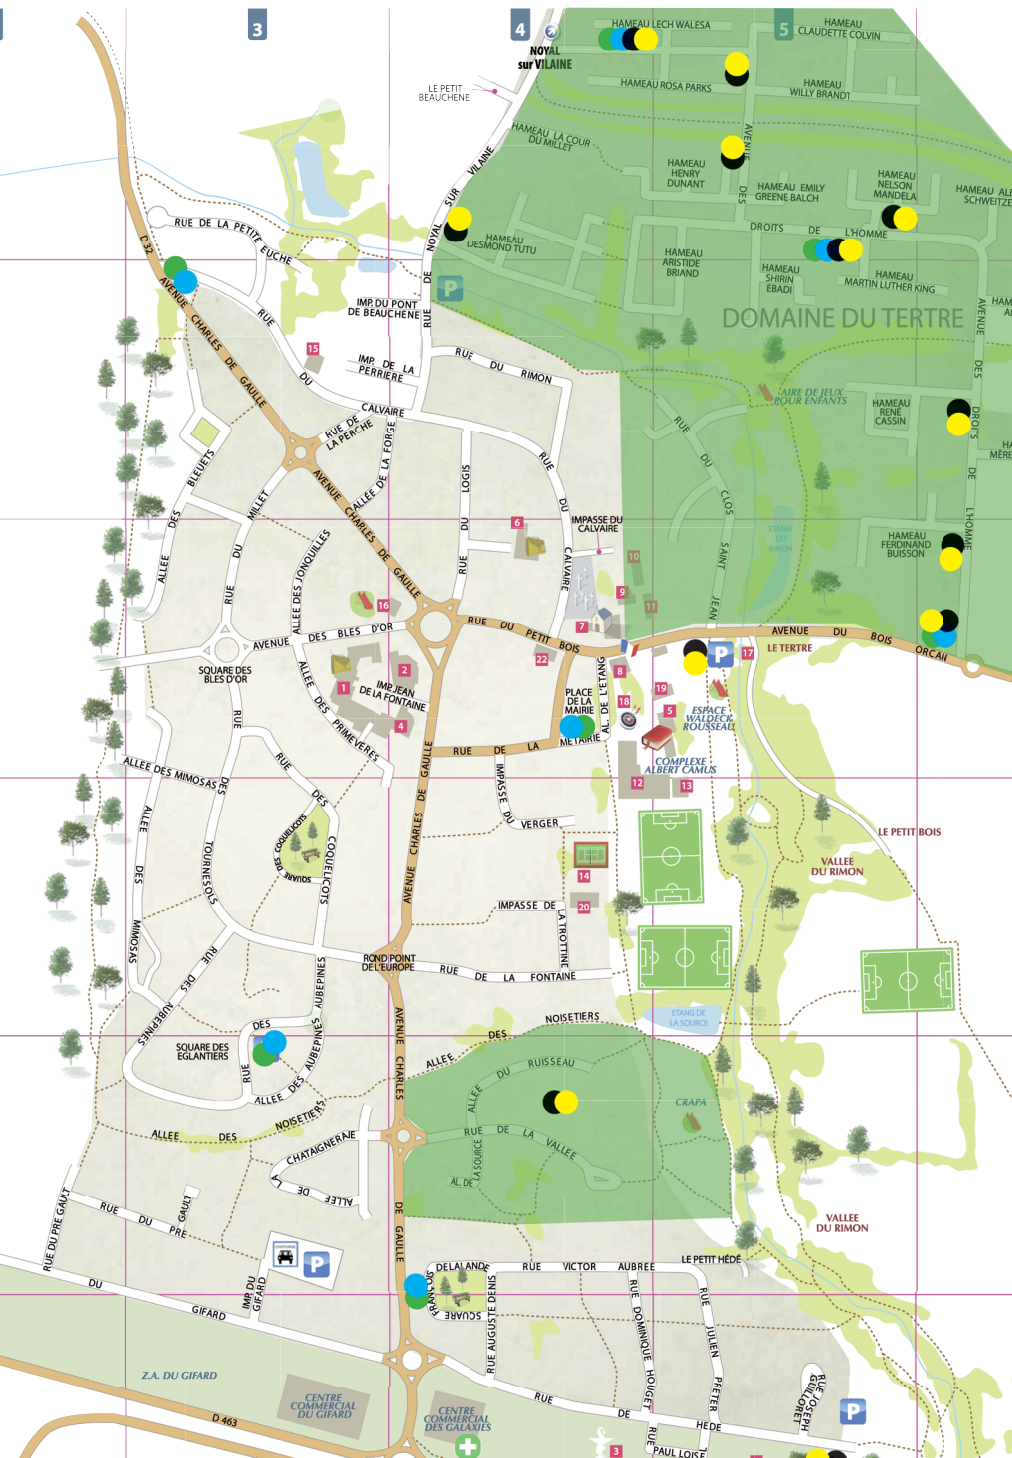

DOMLOUP
Naturellement

LISTE DES RUES

AUBEPINES ALLEE (DES)	E3
AUBEPINES RUE (DES)	E3
AUBRE RUE (VICTOR)	E4-E5
BEAUCHENE (LE PETIT)	C3
BLES D'OR AVENUE (DES)	C3
BLES D'OR SQUARE (DES)	C3
BLELETS ALLEE (DES)	C3-B3
BOIS ORCAN AVENUE (DU)	C5-6
CALVAIRE IMPASSE (DU)	C4
CALVAIRE RUE (DU)	B3-C4
CHATAGNERAIE ALLEE (DE LA)	E3
CLOS SAINT JEAN RUE (DU)	C5-B5
COMPLEXE ALBERT CAMUS	C4-C5
COQUELICOTS RUE (DES)	C3-D3
COQUIRI KOTOS SQUARE (DES)	F3-F5
CRAPA	D5-E5
DE GAULLE AVENUE CHARLES	B3-C3/4
DELANDE SQUARE (FRANÇOIS)	E4-F4
DENIS RUE (AUGUSTE)	F4-E4
EGLANTIERS SQUARE (DES)	E3
ESPACE WALDECK ROUSSEAU	C3
ETANG ALLEE (DE LA)	C4
ETANG DE LA SOURCE	D5
ETANG DU RIMON	D3
EUROPE ROND POINT (DE LA)	D3-D4
FONTAINE IMPASSE (JEAN DE LA)	C3-C4
FONTAINE RUE (DE LA)	D4
FORGE ALLEE (DE LA)	B3-B4
GIFARD IMPASSE (DU)	F3-E3
GIFARD RUE (DU)	E1-E2-F3
GUILLORET RUE (JOSEPH)	F5
HAMEAU ALBERT SCHWEITZER	A6
HAMEAU ARISTIDE BRIAND	A5-B5
HAMEAU CLAUDETTE COLVIN	A5
HAMEAU DESMOND TUTU	A4
HAMEAU EMILY GREENE BALCH	A5
HAMEAU FERDINAND BUISSON	B5
HAMEAU HENRY DUNANT	B5
HAMEAU JANE ADDAMS	B6
HAMEAU LA COUR DU MILLET	B5-B6
HAMEAU LECH WALESA	A4/A5
HAMEAU MARTIN LUTHER KING	A5
HAMEAU MERE TERESA	B6
HAMEAU NELSON MANDELA	A5
HAMEAU RENE CASSIN	B5
HAMEAU ROSA PARKS	A4/A5
HAMEAU SHIRIN EBADI	B5
HAMEAU WILLY BRANDT	A5
HEDE RUE (DE)	F4-F5
HOUGE RUE (DOMINIQUE)	F4-E4
JONQUILLES ALLEE (DES)	C3
LE PETIT HEDE	E5
LOGIS RUE (DU)	C4-B4
MAIRIE PLACE (DE LA)	C4
NETAIRE RUE (DE LA)	C4
MILLET RUE (DU)	C3-B3
MIMOSAS ALLEE (DES)	C3-D3
NOISSETIERS ALLEE (DES)	E2-D4
NOYAL SUR VILAINE RUE (DE)	A4
PERCHE RUE (DE LA)	B3
PERRIERE IMPASSE (DE LA)	A3-A4
PETIT BOIS RUE (DU)	C4
PETIT EUCHE RUE (DE LA)	A3
PONT DE BEAUCHENE IMPASSE (DU)	A3-A4
PRE GAULT RUE (DU)	E2-E3
PRETER RUE (JULIEN)	E5-F5
PRIMEVERES ALLEE (DES)	C3
RIMON RUE (DU)	A4-B4
RIUSSEAU ALLEE (DU)	E4
SOURCE ALLEE (DE LA)	E4
TOURNESOLS RUE (DES)	C3-D3
TROTTINIMPASSE (DE LA)	D4
VALLÉE RUE (DE LA)	E4
VERGER IMPASSE (DU)	C4-D4
Z.A. DU GIFARD	E3-F3
ZONE TERTIAIRE DU HEDE	F4

- Borne à verre - 1BAV/500 pers.
- Borne à papiers - 1BAV/500 pers.
- Ordures ménagères - 1BAV/50 logements
- Borne emballages - 1 BAV/50 logements

1. 1 ÉCOLE JEAN DE LA FONTAINE
2. 2 RESTAURANT MUNICIPAL
3. 3 CABINET MÉDICAL
4. 4 LA MAISON DES PETITES MAINS
5. 5 ESPACE WALDECK ROUSSEAU - MÉDIATHÈQUE
6. 6 ÉCOLE JEANNE D'ARC
7. 7 ÉGLISE SAINT LOUP
8. 8 MAIRIE
9. 9 PRESBYTÈRE - ÉCOLE DE MUSIQUE
10. 10 SALLE DU CLOS SAINT JEAN
11. 11 SALLE D'ÉCHES CASSA
12. 12 COMPLEXE ALBERT CAMUS
13. 13 ESPACE MULTISPORTS
14. 14 TERRAIN DE TENNIS
15. 15 CENTRE TECHNIQUE MUNICIPAL
16. 16 LES PETITS LOUPS
17. 17 LAVOIR
18. 18 TIR À L'ARC
19. 19 LOCAL ASSOCIATIF
20. 20 VESTIAIRES FOOT
21. 21 ESPACE MARCEL MARCEAU
22. 22 TY D'JEUNS

RENSEIGNEMENTS PRATIQU

MAIRIE DE DOMLOUP
Allée de l'étang - 35410 DOMLOUP
Tél. : 02 99 37 42 09 - Fax : 02 99 37 53 45
e-mail : accueil@domloup.fr
site : www.domloup.fr

Ouverture au public
Lundi : 9h00 - 12h00 / 14h00 - 17h30
Mardi : 09h30 - 12h30
Mercredi : 9h00 - 12h30 / 14h00 - 17h30
Jeudi : 14h00 - 17h30
Vendredi : 9h00 - 12h00 / 14h00 - 17h00
Samedi : 9h00 - 12h00

- Communication / Vie associative
  Tél. : 02 99 37 75 56
  communication@domloup.fr
- Médiathèque municipale
  Tél. : 02 99 37 59 65
  bibliotheque@domloup.fr / cyberspace@domloup.fr
- Animation jeunesse « Ty d'Jeun's »
  Tél. : 02 99 37 75 60 ou 06 72 01 85 31
- Accueil de loisirs « La Maison des Petites Mains »
  Tél. : 02 23 27 57 73
  centredeloisirs@domloup.fr
- Services périscolaires (Garderie municipale et T.A.P.)
  Tél. : 06 49 99 52 52 - 02 23 27 57 73
  tythmescolaires@domloup.fr
- Restaurant municipal
  Tél. : 02 99 37 29 78
- Services scolaires
  - école Publique « Jean de La Fontaine »
  3, avenue des Bles d'Or
  Tél. : 02 99 37 47 48
  ecole.0350228@ac-rennes.fr
  - École Privée « Sainte Jeanne d'Arc »
  6 bis, rue du Logis
  Tél. : 02 99 00 57 44 73

D 463 RENNES