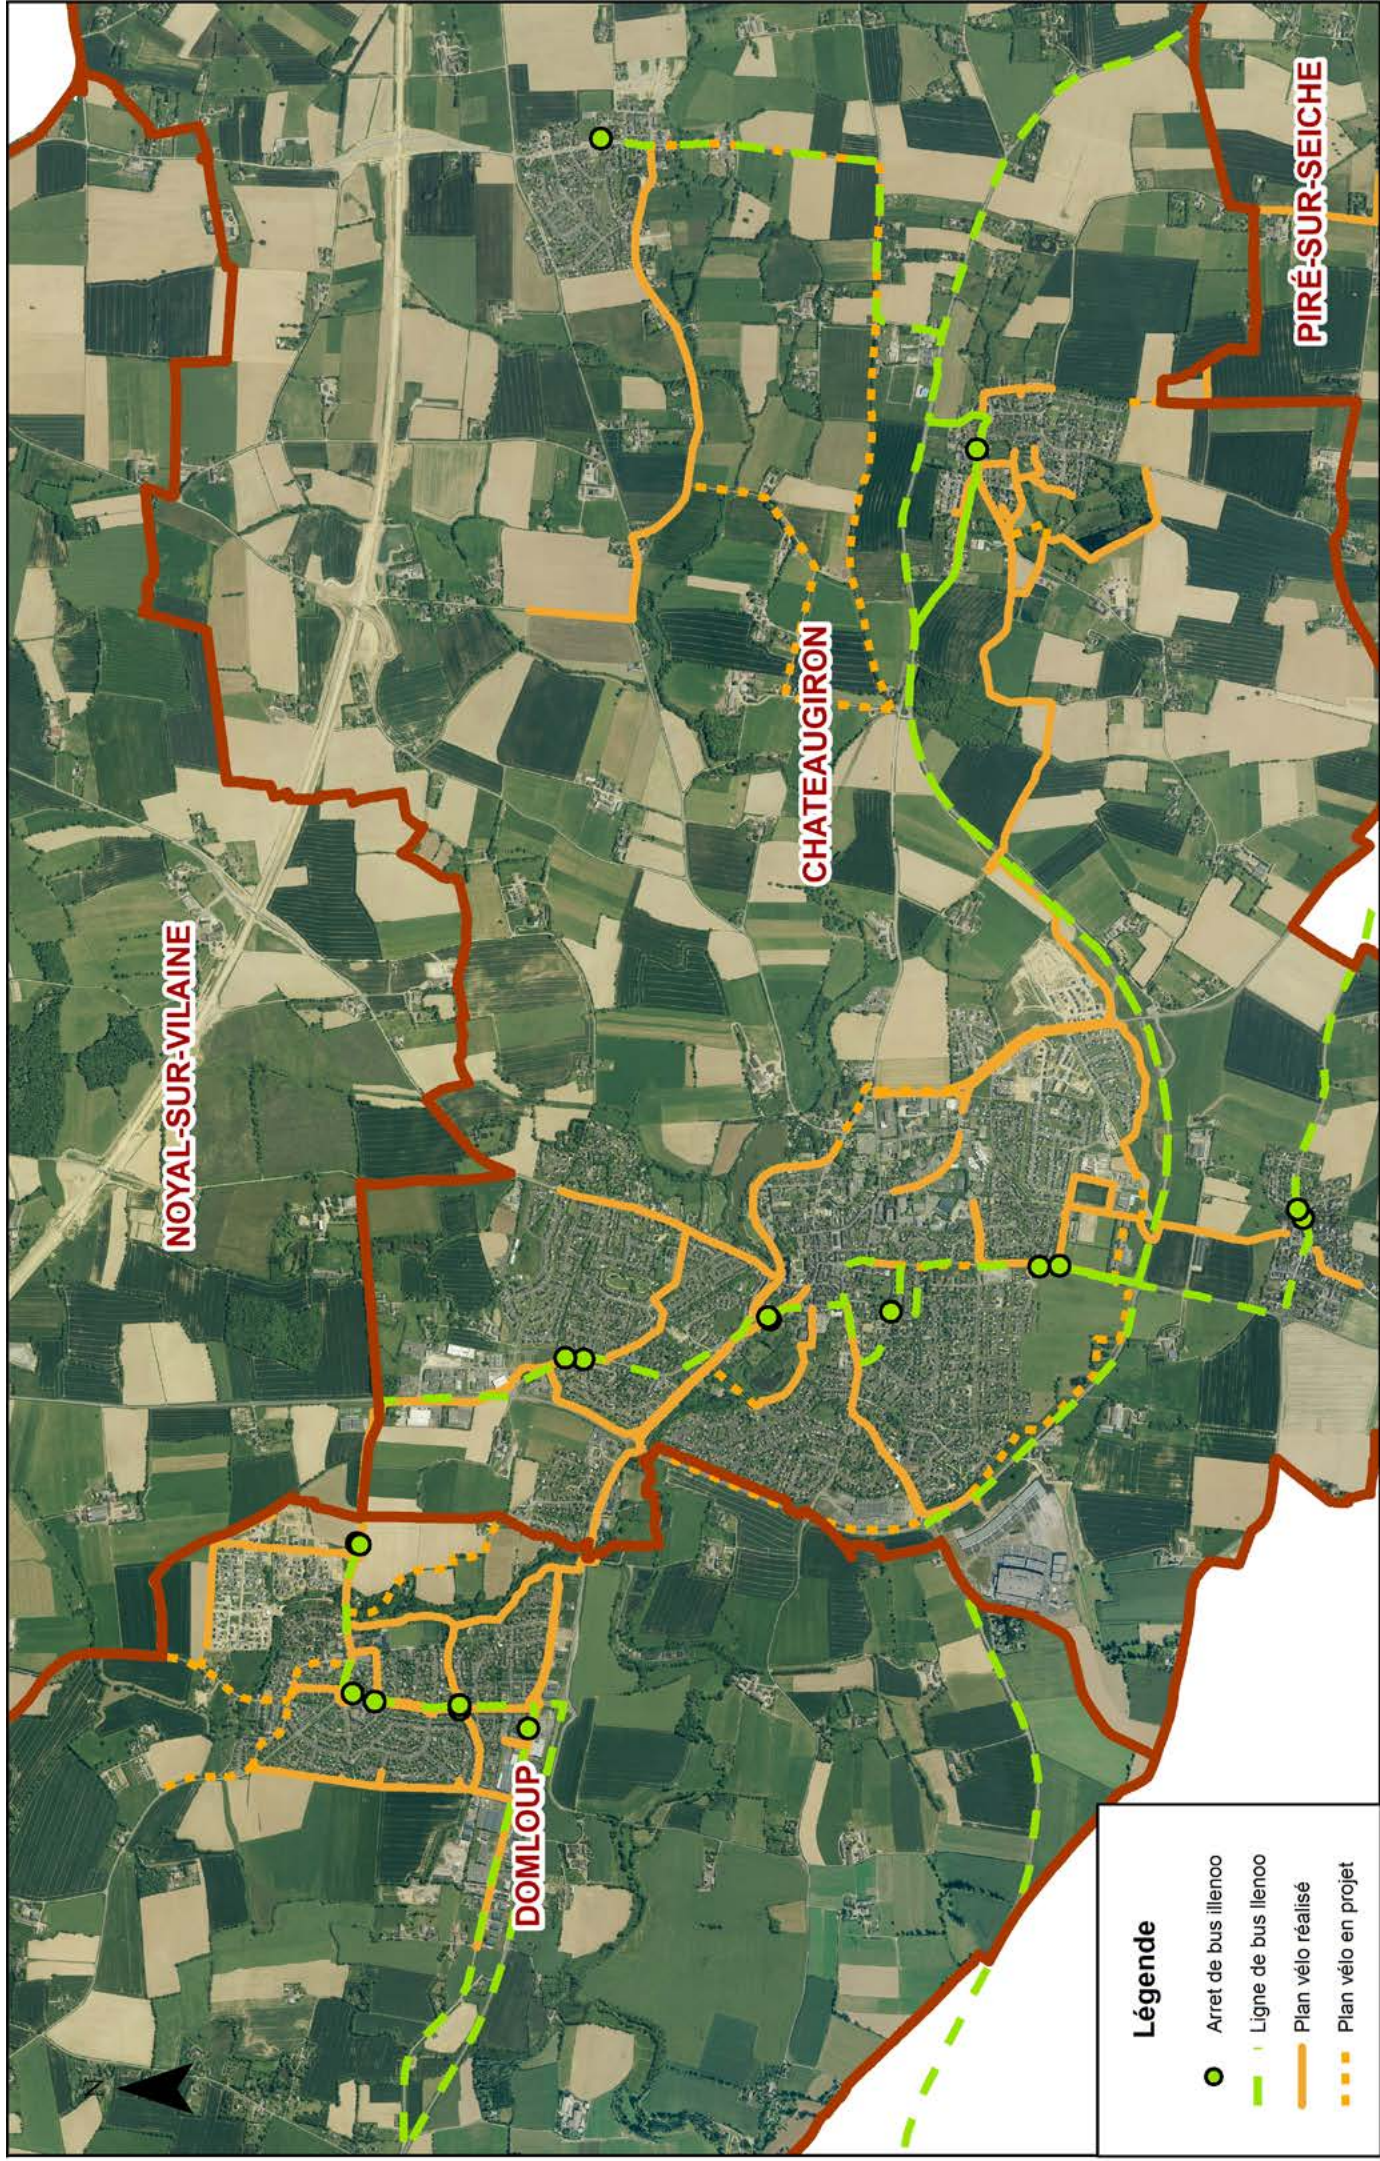

**Pays de
Châteaugiron**
Communauté

Les déplacements
sur le territoire

Domloup

LES DÉPLACEMENTS À CHÂTEAUGIRON

ZOOM SUR LES DÉPLACEMENTS SUR CHÂTEAUGIRON ET DOMLOUP

Pays de Châteaugiron Communauté
 16 rue de Rennes - 35410 Châteaugiron
 Tél : 02 99 37 67 68
 Mail : contact@pcc.bzh
www.communaute.paysdechateaugiron.bzh

En partenariat avec

LES DÉPLACEMENTS DANS LES COMMUNES À PROXIMITÉ